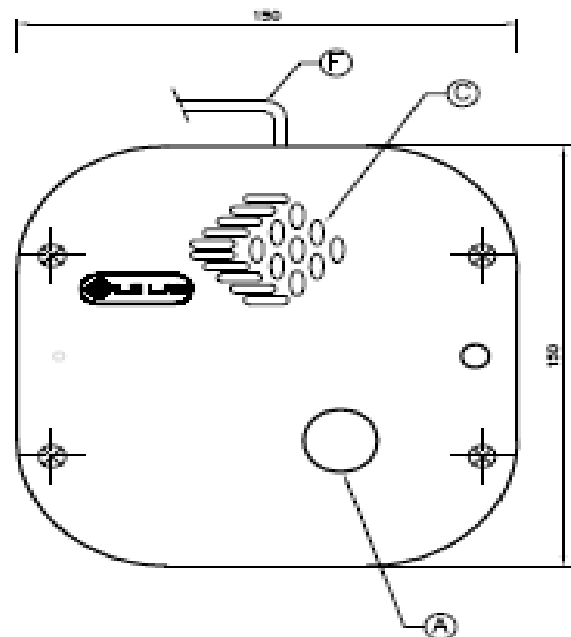

RACCORDEMENT 2 PLS | L1+L3+
ISSUE 2 ISSUE 2
RACCORDEMENT 4 PLS | L1+L3+L3+L4
ISSUE 4 ISSUE 4