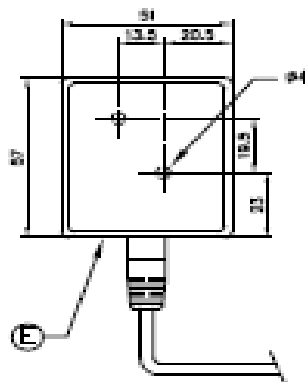

### ТСН 201 : Настольная панель абонента

Питание : 24 - 48 VDC, Опция 230 VAC

Вес : 2, 5 кг

Размеры: 150 x 150 x 102 мм

Материал/Цвет: Пластик/ Черный

Макс. / мин. окружающая температура: - 20 °C / + 60°C

Громкоговоритель: 5 Ватт / 1 Ватт

Кабель: 1 или 2 пары, сечением 0,9 мм<sup>2</sup>

- Панель абонента, микрофон "гусиная шея", 1 кнопка, мощность 1 W, 24 Vdc
- Панель абонента, микрофон встроенный, 1 кнопка, мощность 1 W, 24 Vdc
- Панель абонента, микрофон встроенный, 1 кнопка, мощность 1 W, 48 Vdc
- Панель абонента, микрофон встроенный, 1 кнопка, мощность 5 W, 24 Vdc
- Панель абонента, микрофон "гусиная шея", 1 кнопка, мощность 5 W, 24-48 Vdc
- Панель абонента, микрофон встроенный, 2 кнопки, мощность 1 W, 24-48 Vdc